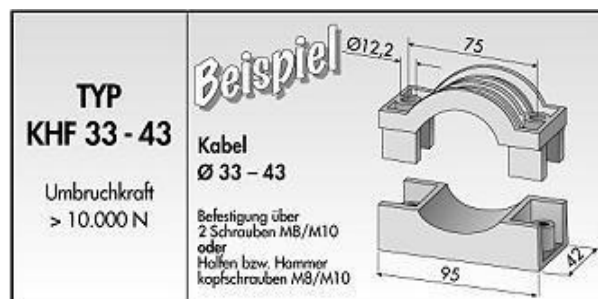

Kabelhållare för en kabel

Typ	Kabel diameter	L mm	L ₁ mm	H ₁ mm	H ₂ mm	B mm	d mm	Brotgräns N	Nettopris Kronor
KHF 16-25S	16-25	66	44	55,0	37,0	21	4,5	> 4500	55:-
KHF 1625B	16-25	66	52	44,0	35,0	32	7,0	> 9000	45:-
KHF 24-38S	24-38	66	52	50,5	36,5	32	7,0	> 9000	45:-
KHF 2438B	24-38	95	75	54,0	41,0	55	11,4	> 10000	60:-
KHF 33-43	33-43	95	75	43,0	34,0	42	11,0	> 10000	55:-
KHF 35-54	35-54	100	75	67,5	48,5	55	12,5	> 10000	65:-
KHF 45-55	45-55	95	75	52,0	42,0	42	10,5	> 10000	65:-
KHF 50-76	50-76	116	95	74,0	48,0	52	12,5	> 20000	80:-
KHF 70-92	70-92	148	120	105,0	127,0	72	15,0	> 25000	160:-
KHF 90-110	90-110	182	150	127,0	147,0	80	15,0	> 25000	190:-