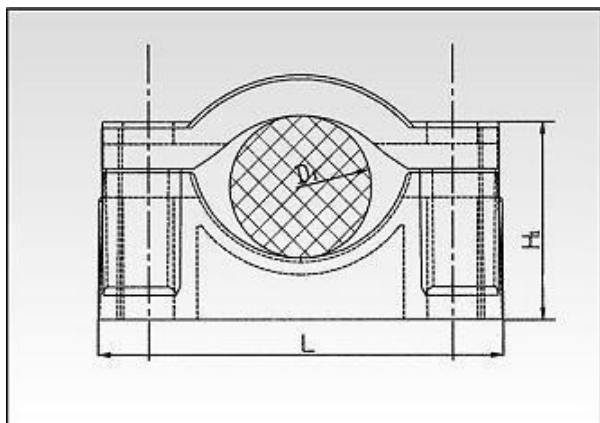

Kabelhållare för en kabel

Typ	Kabel diameter	L mm	L ₁ mm	H ₁ mm	H ₂ mm	B mm	d mm	Brotgräns N	Nettopris Kronor
KHF 16-25S	16-25	66	44	55,0	37,0	21	4,5	> 4500	55:-
KHF 1625B	16-25	66	52	44,0	35,0	32	7,0	> 9000	45:-
KHF 24-38S	24-38	66	52	50,5	36,5	32	7,0	> 9000	45:-
KHF 2438B	24-38	95	75	54,0	41,0	55	11,4	> 10000	60:-
KHF 33-43	33-43	95	75	43,0	34,0	42	11,0	> 10000	55:-
KHF 35-54	35-54	100	75	67,5	48,5	55	12,5	> 10000	65:-
KHF 45-55	45-55	95	75	52,0	42,0	42	10,5	> 10000	65:-
KHF 50-76	50-76	116	95	74,0	48,0	52	12,5	> 20000	80:-
KHF 70-92	70-92	148	120	105,0	127,0	72	15,0	> 25000	160:-
KHF 90-110	90-110	182	150	127,0	147,0	80	15,0	> 25000	190:-