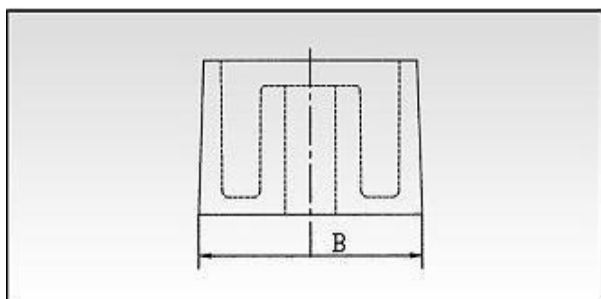

Kabelhållare för en kabel

Typ	Kabel diameter	L mm	L ₁ mm	H ₁ mm	H ₂ mm	B mm	d mm	Brotgräns N	Nettopris Kronor
KHF 16-25S	16-25	66	44	55,0	37,0	21	4,5	> 4500	55:-
KHF 1625B	16-25	66	52	44,0	35,0	32	7,0	> 9000	45:-
KHF 24-38S	24-38	66	52	50,5	36,5	32	7,0	> 9000	45:-
KHF 2438B	24-38	95	75	54,0	41,0	55	11,4	> 10000	60:-
KHF 33-43	33-43	95	75	43,0	34,0	42	11,0	> 10000	55:-
KHF 35-54	35-54	100	75	67,5	48,5	55	12,5	> 10000	65:-
KHF 45-55	45-55	95	75	52,0	42,0	42	10,5	> 10000	65:-
KHF 50-76	50-76	116	95	74,0	48,0	52	12,5	> 20000	80:-
KHF 70-92	70-92	148	120	105,0	127,0	72	15,0	> 25000	160:-
KHF 90-110	90-110	182	150	127,0	147,0	80	15,0	> 25000	190:-