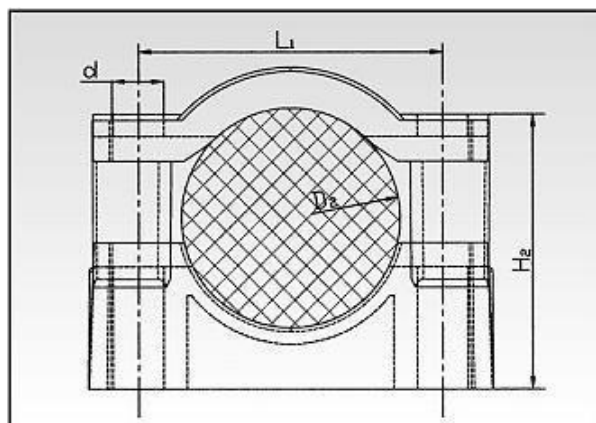

Kabelhållare för en kabel

Typ	Kabel diameter	L mm	L ₁ mm	H ₁ mm	H ₂ mm	B mm	d mm	Brotgräns N	Nettopris Kronor
KHF 16-25S	16-25	66	44	55,0	37,0	21	4,5	> 4500	55:-
KHF 1625B	16-25	66	52	44,0	35,0	32	7,0	> 9000	45:-
KHF 24-38S	24-38	66	52	50,5	36,5	32	7,0	> 9000	45:-
KHF 2438B	24-38	95	75	54,0	41,0	55	11,4	> 10000	60:-
KHF 33-43	33-43	95	75	43,0	34,0	42	11,0	> 10000	55:-
KHF 35-54	35-54	100	75	67,5	48,5	55	12,5	> 10000	65:-
KHF 45-55	45-55	95	75	52,0	42,0	42	10,5	> 10000	65:-
KHF 50-76	50-76	116	95	74,0	48,0	52	12,5	> 20000	80:-
KHF 70-92	70-92	148	120	105,0	127,0	72	15,0	> 25000	160:-
KHF 90-110	90-110	182	150	127,0	147,0	80	15,0	> 25000	190:-