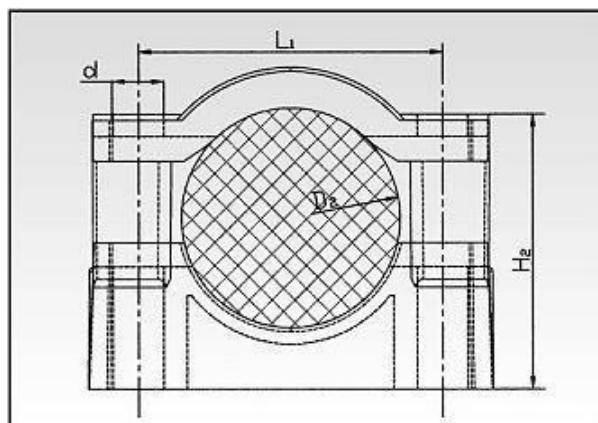

Kabelhållare för en kabel

Typ	Kabel diameter	L mm	L ₁ mm	H ₁ mm	H ₂ mm	B mm	d mm	Brotgräns N
KHF 16-25S	16-25	66	44	55,0	37,0	21	4,5	> 4500
KHF 1625B	16-25	66	52	44,0	35,0	32	7,0	> 9000
KHF 24-38S	24-38	66	52	50,5	36,5	32	7,0	> 9000
KHF 2438B	24-38	95	75	54,0	41,0	55	11,4	> 10000
KHF 33-43	33-43	95	75	43,0	34,0	42	11,0	> 10000
KHF 35-54	35-54	100	75	67,5	48,5	55	12,5	> 10000
KHF 45-55	45-55	95	75	52,0	42,0	42	10,5	> 10000
KHF 50-76	50-76	116	95	74,0	48,0	52	12,5	> 20000
KHF 70-92	70-92	148	120	105,0	127,0	72	15,0	> 25000
KHF 90-110	90-110	182	150	127,0	147,0	80	15,0	> 25000