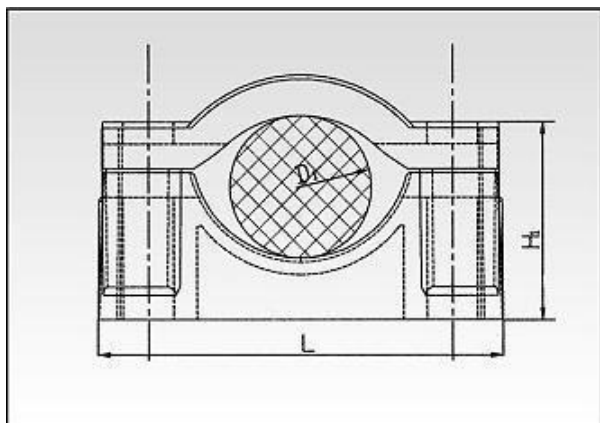

Kabelhållare för en kabel

Typ	Kabel diameter	L mm	L ₁ mm	H ₁ mm	H ₂ mm	B mm	d mm	Brotgräns N
KHF 16-25S	16-25	66	44	55,0	37,0	21	4,5	> 4500
KHF 1625B	16-25	66	52	44,0	35,0	32	7,0	> 9000
KHF 24-38S	24-38	66	52	50,5	36,5	32	7,0	> 9000
KHF 2438B	24-38	95	75	54,0	41,0	55	11,4	> 10000
KHF 33-43	33-43	95	75	43,0	34,0	42	11,0	> 10000
KHF 35-54	35-54	100	75	67,5	48,5	55	12,5	> 10000
KHF 45-55	45-55	95	75	52,0	42,0	42	10,5	> 10000
KHF 50-76	50-76	116	95	74,0	48,0	52	12,5	> 20000
KHF 70-92	70-92	148	120	105,0	127,0	72	15,0	> 25000
KHF 90-110	90-110	182	150	127,0	147,0	80	15,0	> 25000