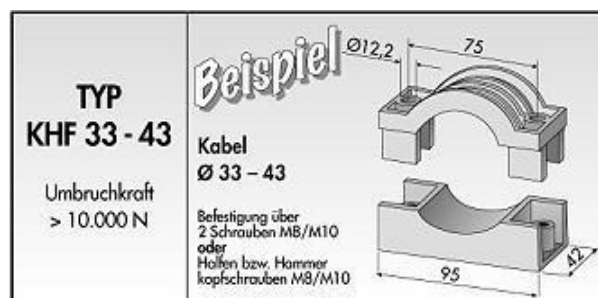

Kabelhållare för en kabel

Typ	Kabel diameter	L mm	L ₁ mm	H ₁ mm	H ₂ mm	B mm	d mm	Brotgräns N
KHF 16-25S	16-25	66	44	55,0	37,0	21	4,5	> 4500
KHF 1625B	16-25	66	52	44,0	35,0	32	7,0	> 9000
KHF 24-38S	24-38	66	52	50,5	36,5	32	7,0	> 9000
KHF 2438B	24-38	95	75	54,0	41,0	55	11,4	> 10000
KHF 33-43	33-43	95	75	43,0	34,0	42	11,0	> 10000
KHF 35-54	35-54	100	75	67,5	48,5	55	12,5	> 10000
KHF 45-55	45-55	95	75	52,0	42,0	42	10,5	> 10000
KHF 50-76	50-76	116	95	74,0	48,0	52	12,5	> 20000
KHF 70-92	70-92	148	120	105,0	127,0	72	15,0	> 25000
KHF 90-110	90-110	182	150	127,0	147,0	80	15,0	> 25000