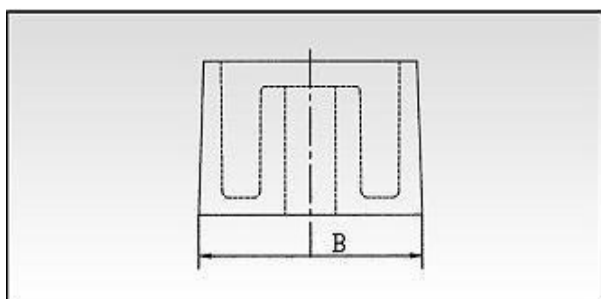

Kabelhållare för en kabel

Typ	Kabel diameter	L mm	L ₁ mm	H ₁ mm	H ₂ mm	B mm	d mm	Brotgräns N
KHF 16-25S	16-25	66	44	55,0	37,0	21	4,5	> 4500
KHF 1625B	16-25	66	52	44,0	35,0	32	7,0	> 9000
KHF 24-38S	24-38	66	52	50,5	36,5	32	7,0	> 9000
KHF 2438B	24-38	95	75	54,0	41,0	55	11,4	> 10000
KHF 33-43	33-43	95	75	43,0	34,0	42	11,0	> 10000
KHF 35-54	35-54	100	75	67,5	48,5	55	12,5	> 10000
KHF 45-55	45-55	95	75	52,0	42,0	42	10,5	> 10000
KHF 50-76	50-76	116	95	74,0	48,0	52	12,5	> 20000
KHF 70-92	70-92	148	120	105,0	127,0	72	15,0	> 25000
KHF 90-110	90-110	182	150	127,0	147,0	80	15,0	> 25000