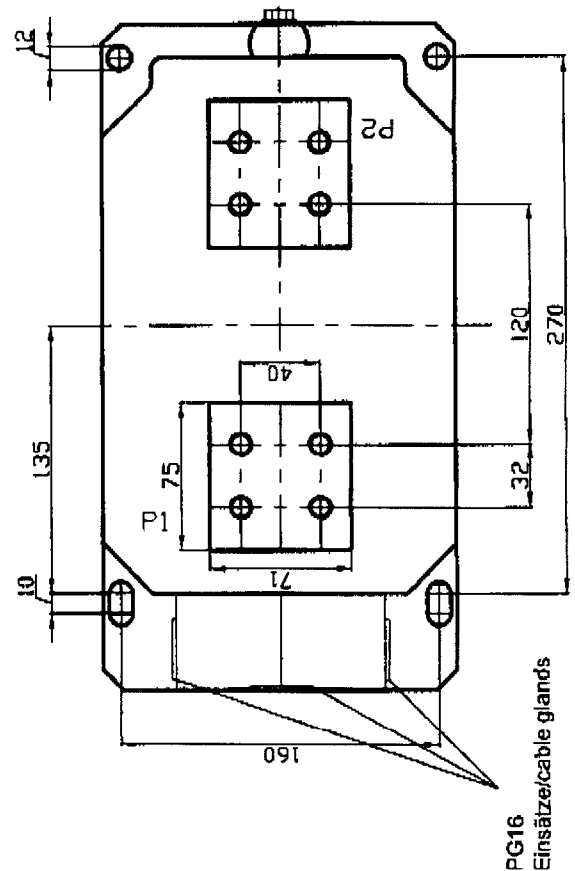

Sek.-Klemmenkasten mit  
durchsichtiger Abdeckung  
( max. 9 Klemmen)  
sec. terminal box with  
transparent cover  
( 9 terminals max.)

2-7	105
8-9	133
Anzahl Klemmen terminals	b

geringe Maßabweichungen und Konstruktionsabweichungen vorbehalten!  
small deviations in dimension and construction possible!

A	Erstellung	21.12.00	F.H.	Bearb.	21.12.00	Name	Hahn	Maßstab	(Gewicht)
				Gepr.	Zilber	Freud		IGW12 C 21.8	IN=1500-4.000 A
				Norm				Greßharz-Stützerstromwandler	current transformer
								AA20 2 007 A	
Zust.	Änderung	Datum	Name	Ursprung:	Ersatz für:				
					Ersatz durch:				